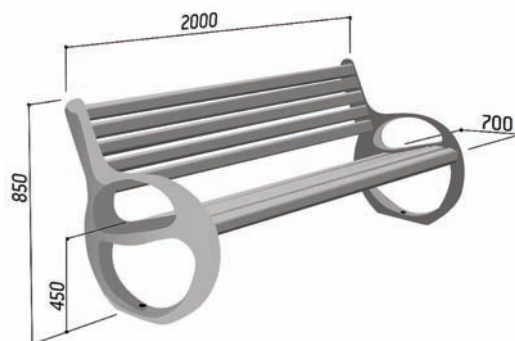

### ławka BARCELONA

Ławka silnie wyróżniająca się estetycznie oferująca niespotykane uczucie komfortu. Dzięki tym atutom, ławka Barcelona upiększy wasze otoczenie.

- Długość : 2000 mm.
- Stelaż żeliwny malowany na powierzchni zabezpieczonej antykorozyjnie w kolorach Szary PROCITY® lub RAL 7035.
- Siedzisko i oparcie z lazurowanego drewna egzotycznego certyfikowanego FSC, gr. 60 mm, wykończenie w kolorze Mahoń.
- Dostarczana złożona.
- Mocowanie za pomocą dostarczonych kotew.

**OFERTA :**

Nr kat. 209417 ławka BARCELONA dł. 2000 mm, waga 110 kg.

### donica na drzewa SARLAT

Doskonałe połączenie dwóch materiałów, które dostarczy waszym przestrzeniom należytą nobilitację.

**Stelaż :**

- Konstrukcja z rury stalowej.
- Panele boczne z dębu certyfikowanego FSC.
- Dostępne 3 wersje wykończenia wnętrza: wnętrze ze stali ocynkowanej ogniwo, ruchomy pojemnik z poliestru, ruchomy pojemnik z poliestru z uchwyty do podnoszenia.
- Nogi wyposażone w mechanizm do regulacji poziomu.